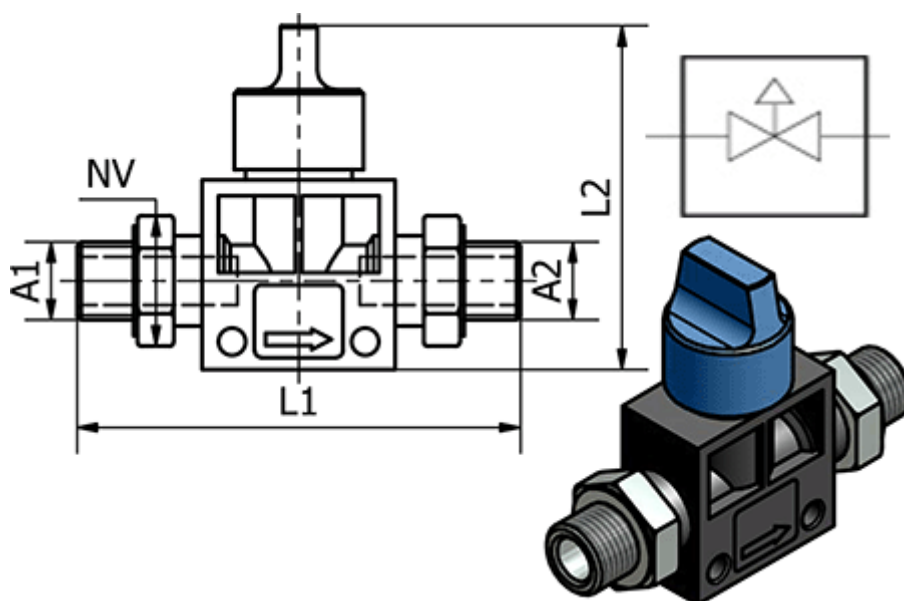

Varenummer: 5861941238  
Beskrivelse: Håndventil 194.1238 - G 3/8" G 1/2"  
gevind/gevind

## Mål

Gevind A1 = G 1/2"

Gevind A2 = G 3/8"

L1 = 80

L2 = 46

NV = 21/20